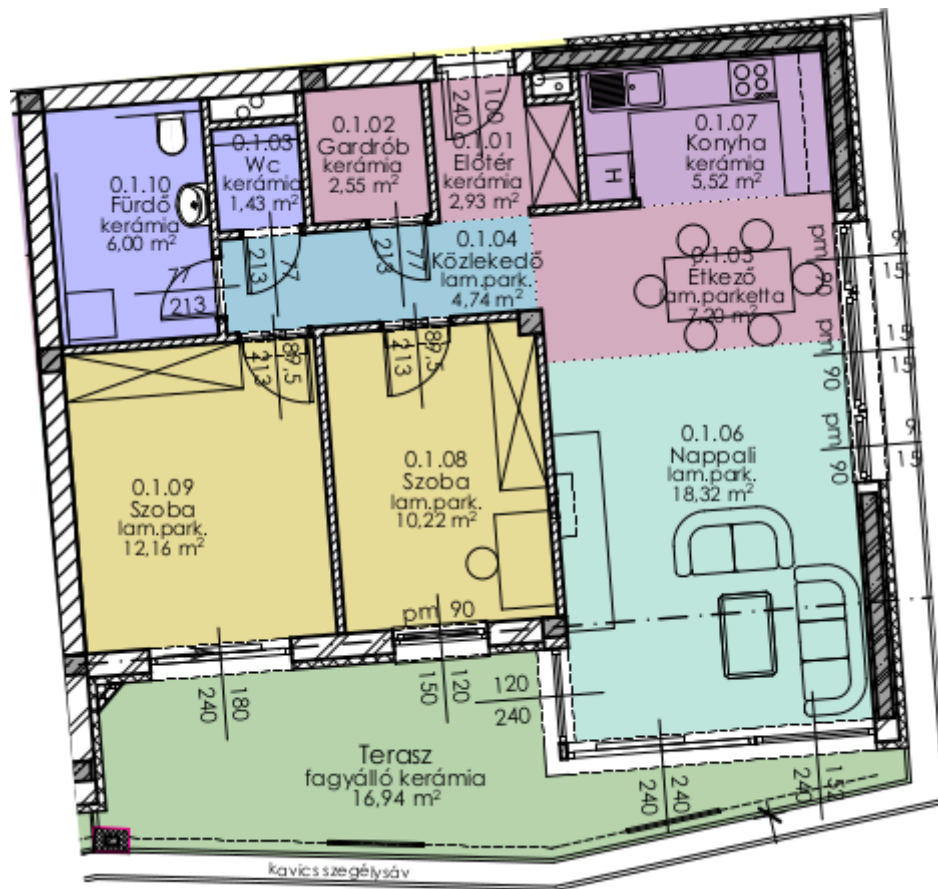

## A.0. 1. lakás

### Földszint

A.0.1.	01	Előtér	kerámia	2,93
A.0.1.	02	Gardrob	kerámia	2,55
A.0.1.	03	Wc	kerámia	1,43
A.0.1.	04	közlekedő	lam. parketta	4,74
A.0.1.	05	Étkező	lam. parketta	7,2
A.0.1.	06	Nappali	lam. parketta	18,32
A.0.1.	07	Konyha	kerámia	5,52
A.0.1.	08	Szoba	lam. parketta	10,22
A.0.1.	09	Szoba	lam. parketta	12,16
A.0.1.	10	Fürdő	kerámia	6

71,07 m<sup>2</sup>

terasz

16,94