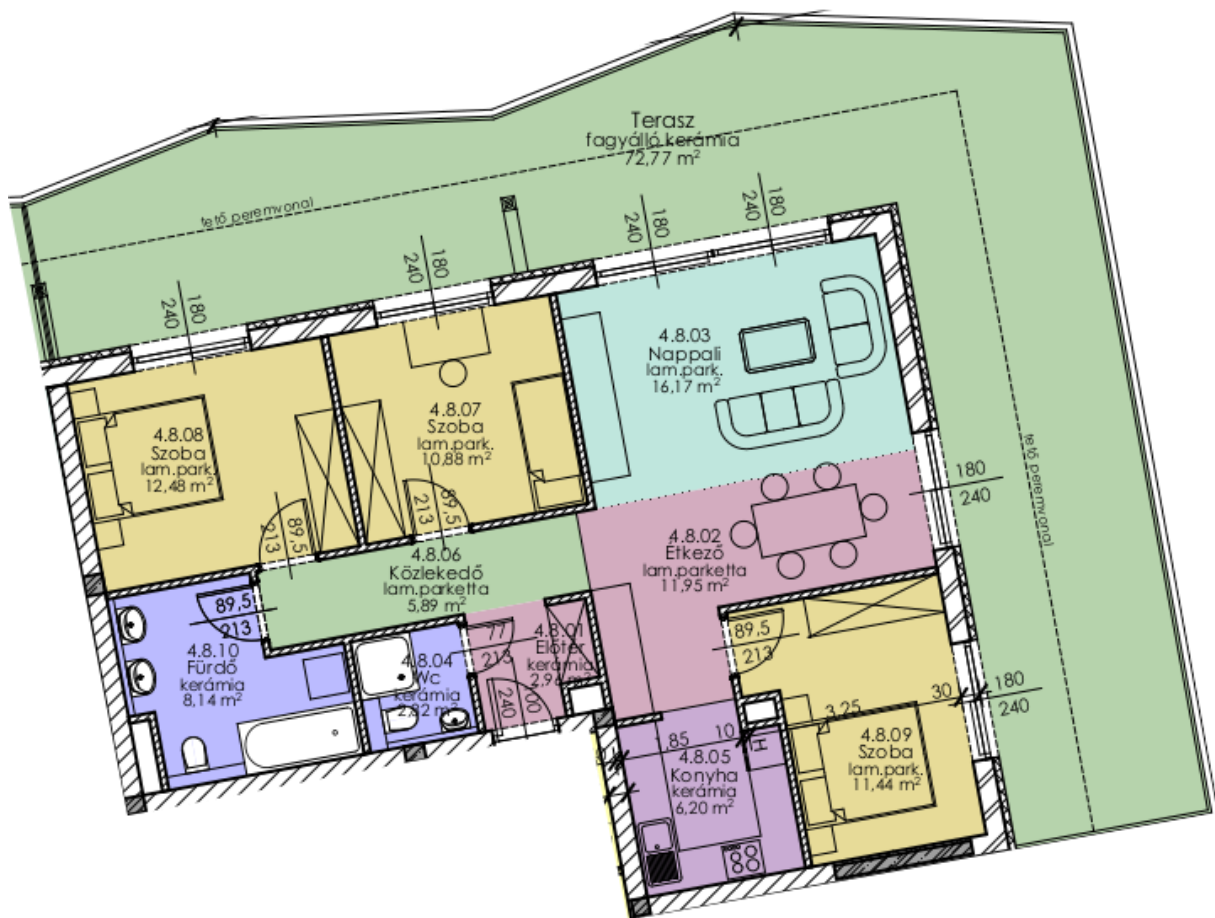

A.4. 8. lakás

4. emelet

A.4.8	01	Előtér	kerámia	2,96
A.4.8	02	Étkező	lam. parketta	11,95
A.4.8	03	Nappali	lam. parketta	16,17
A.4.8	04	wc	kerámia	2,82
A.4.8	05	Konyha	kerámia	6,2
A.4.8	06	Közl.	kerámia	5,89
A.4.8	07	Szoba	lam. parketta	10,88
A.4.8	08	Szoba	lam. parketta	12,48
A.4.8	09	Szoba	lam. parketta	11,44
A.4.8	10	Fürdő	kerámia	8,14

88,93 m²

terasz

72,77