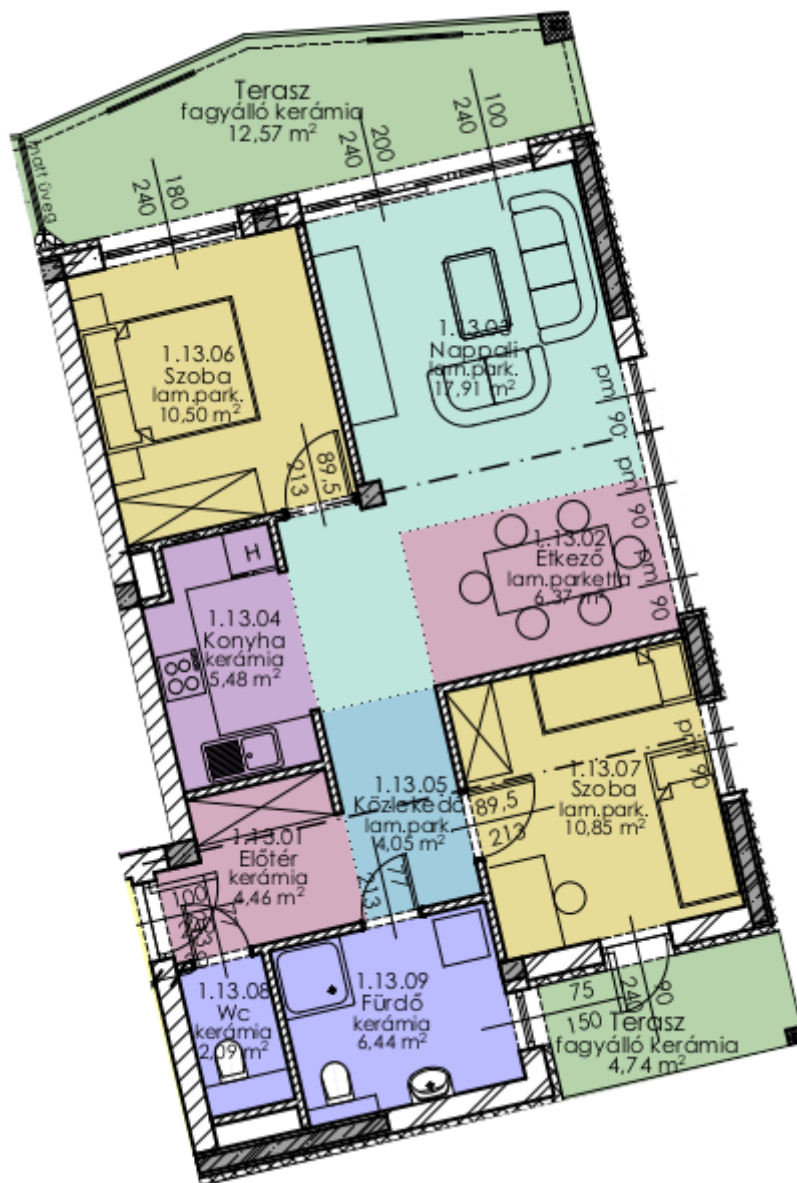

B. 1. 13. lakás

1. emelet

B.1.13.	01	Előtér	kerámia	4,46
B.1.13.	02	Étkező	lam. parketta	6,37
B.1.13.	03	Nappali	lam. parketta	17,91
B.1.13.	04	Konyha	kerámia	5,48
B.1.13.	05	Közl.	kerámia	4,05
B.1.13.	06	Szoba	lam. parketta	10,5
B.1.13.	07	Szoba	lam. parketta	10,85
B.1.13.	08	wc	kerámia	2,09
B.1.13.	09	Fürdő	kerámia	6,44

68,15 m²

terasz
terasz

4,74
12,57