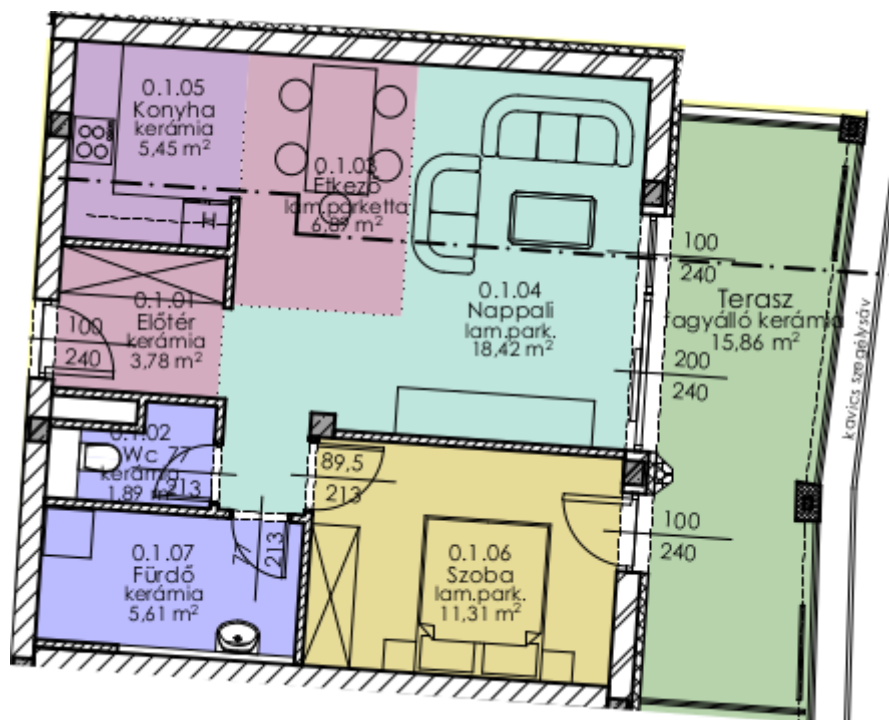

C. 0. 1. lakás

Földszint

C.0.1.	01	Előtér	kerámia	3,78
C.0.1.	02	Wc	kerámia	1,89
C.0.1.	03	Étkező	lam. parketta	6,89
C.0.1.	04	Nappali	lam. parketta	18,42
C.0.1.	05	Konyha	kerámia	5,45
C.0.1.	06	Szoba	lam. parketta	11,31
C.0.1.	07	Fürdő	kerámia	5,61

53,35 m²

terasz

15,86