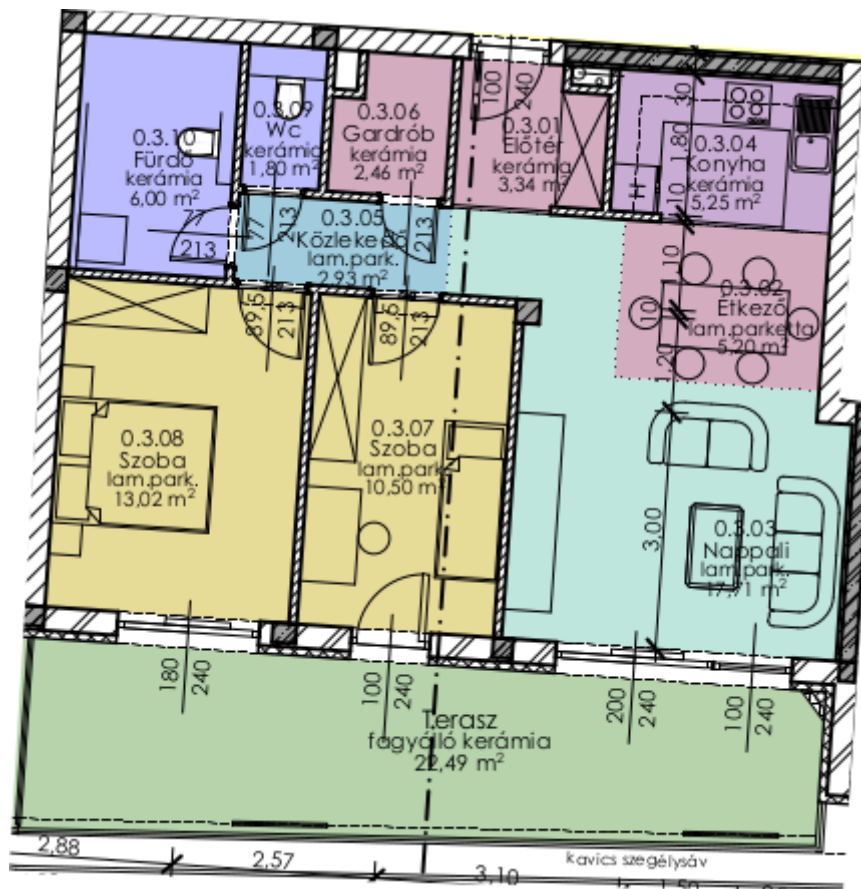

## C. 0. 3. lakás

### Földszint

C.0.3.	01	Előtér	kerámia	3,34
C.0.3.	02	Étkező	lam. parketta	5,2
C.0.3.	03	Nappali	lam. parketta	17,71
C.0.3.	04	Konyha	kerámia	5,25
C.0.3.	05	Közlekedő	kerámia	2,97
C.0.3.	06	Gardrob	kerámia	2,46
C.0.3.	07	Szoba	lam. parketta	10,5
C.0.3.	08	Szoba	lam. parketta	13,02
C.0.3.	09	Wc	kerámia	1,8
C.0.3.	10	Fürdő	kerámia	6

68,25 m<sup>2</sup>

terasz

22,49