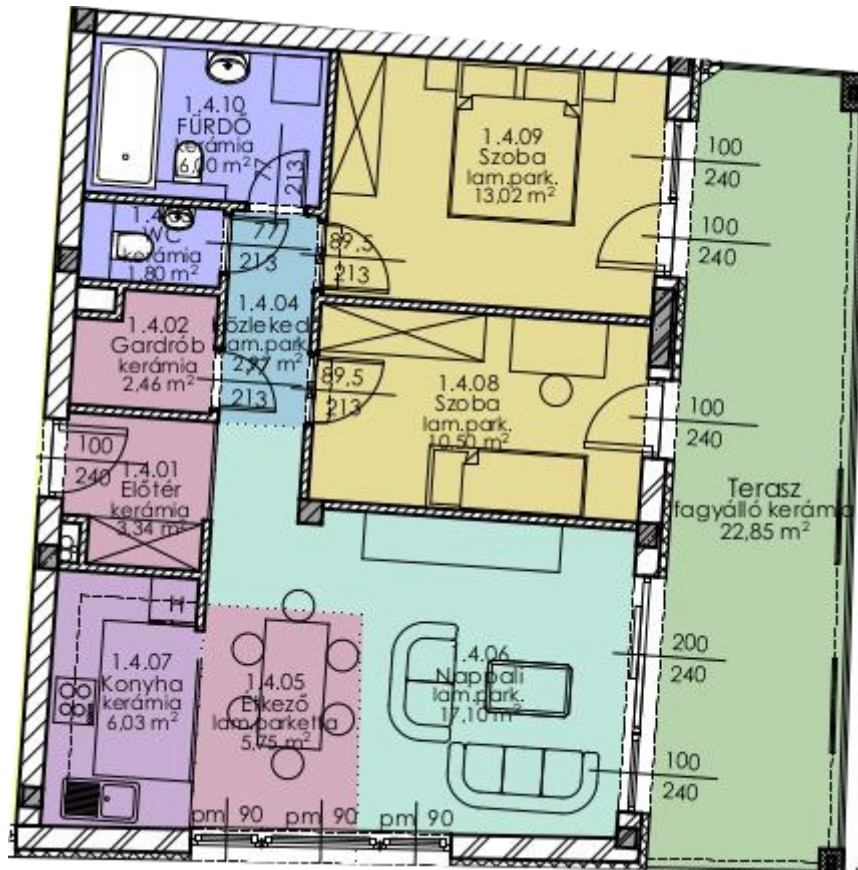

## C. 1. 4. lakás

### 1. emelet

C.1.4.	01	Előtér	kerámia	3,34
C.1.4.	02	Gardrob	kerámia	2,46
C.1.4.	03	Wc	kerámia	1,8
C.1.4.	04	közlekedő	lam. parketta	2,97
C.1.4.	05	Étkező	lam. parketta	5,75
C.1.4.	06	Nappali	lam. parketta	17,1
C.1.4.	07	Konyha	kerámia	6,03
C.1.4.	08	Szoba	lam. parketta	10,5
C.1.4.	09	Szoba	lam. parketta	13,02
C.1.4.	10	Fürdő	kerámia	6

68,97 m<sup>2</sup>

terasz

22,85