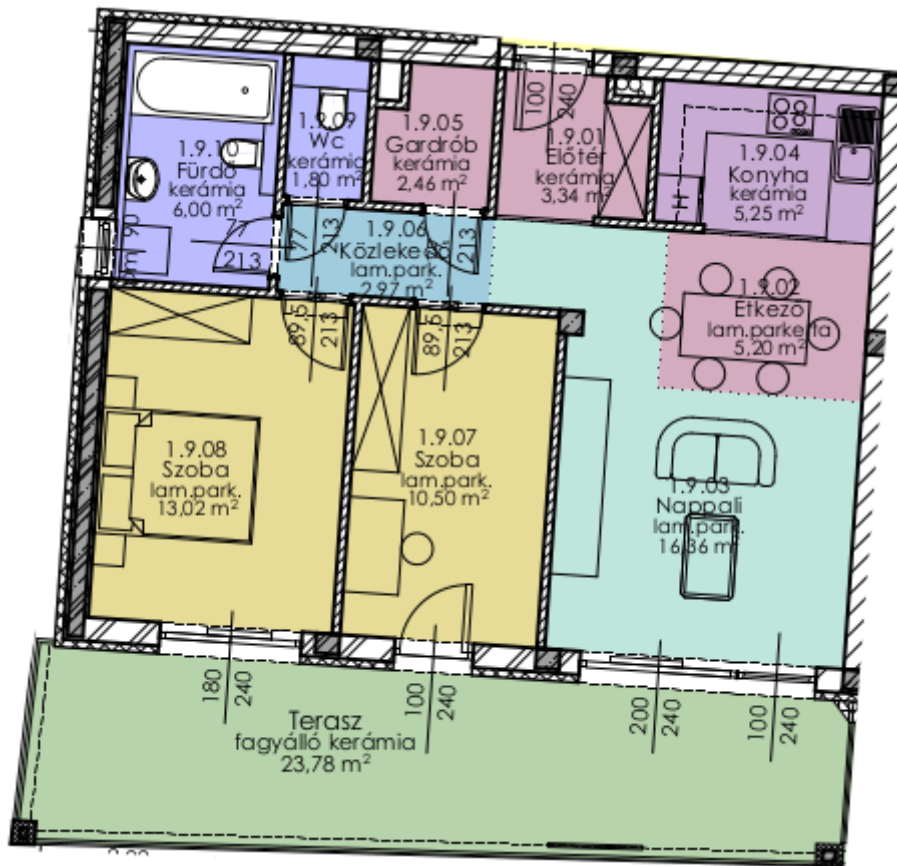

C. 1. 9. lakás

1. emelet

C.1.9.	01	Előtér	kerámia	3,34
C.1.9.	02	Étkező	lam. parketta	5,2
C.1.9.	03	Nappali	lam. parketta	16,36
C.1.9.	04	Konyha	kerámia	5,25
C.1.9.	05	Gardrob	kerámia	2,46
C.1.9.	06	Közl.	kerámia	2,97
C.1.9.	07	Szoba	lam. parketta	10,5
C.1.9.	08	Szoba	lam. parketta	13,02
C.1.9.	09	wc	kerámia	1,8
C.1.9.	10	Fürdő	kerámia	6

66,9 m²

terasz

23,78