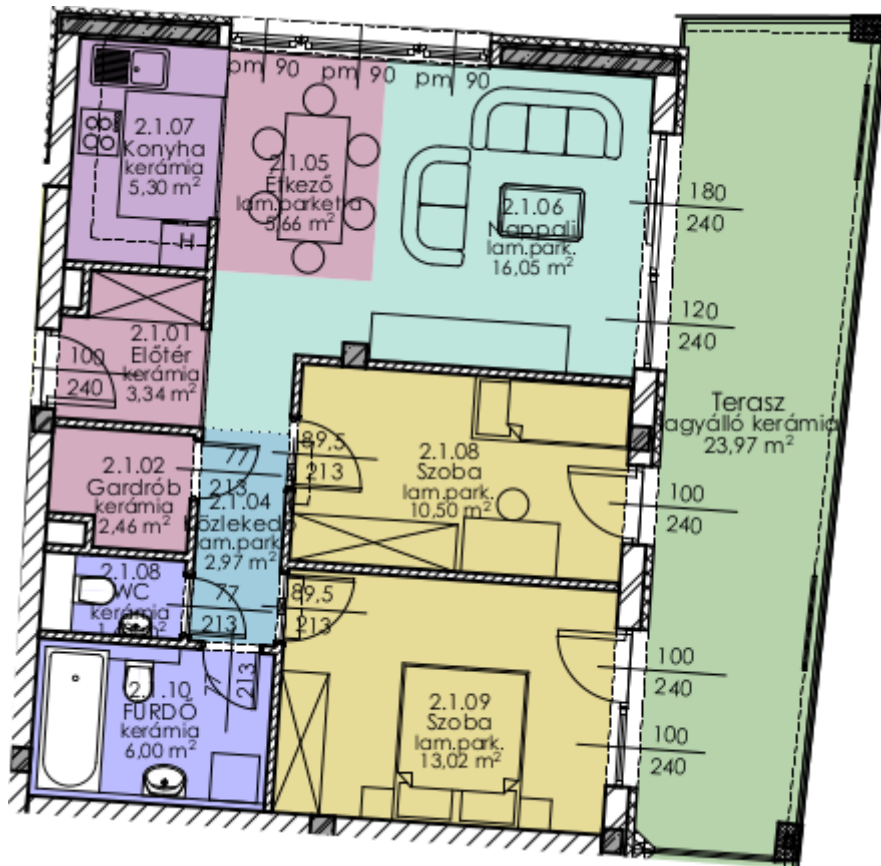

## C. 2. 1. lakás

### 2. emelet

C.2.1.	01	Előtér	kerámia	3,34
C.2.1.	02	Gardrob	kerámia	2,46
C.2.1.	03	Wc	kerámia	1,4
C.2.1.	04	közlekedő	lam. parketta	2,97
C.2.1.	05	Étkező	lam. parketta	5,66
C.2.1.	06	Nappali	lam. parketta	16,05
C.2.1.	07	Konyha	kerámia	5,3
C.2.1.	08	Szoba	lam. parketta	10,5
C.2.1.	09	Szoba	lam. parketta	13,02
C.2.1.	10	Fürdő	kerámia	6

66,7 m<sup>2</sup>

terasz

23,97