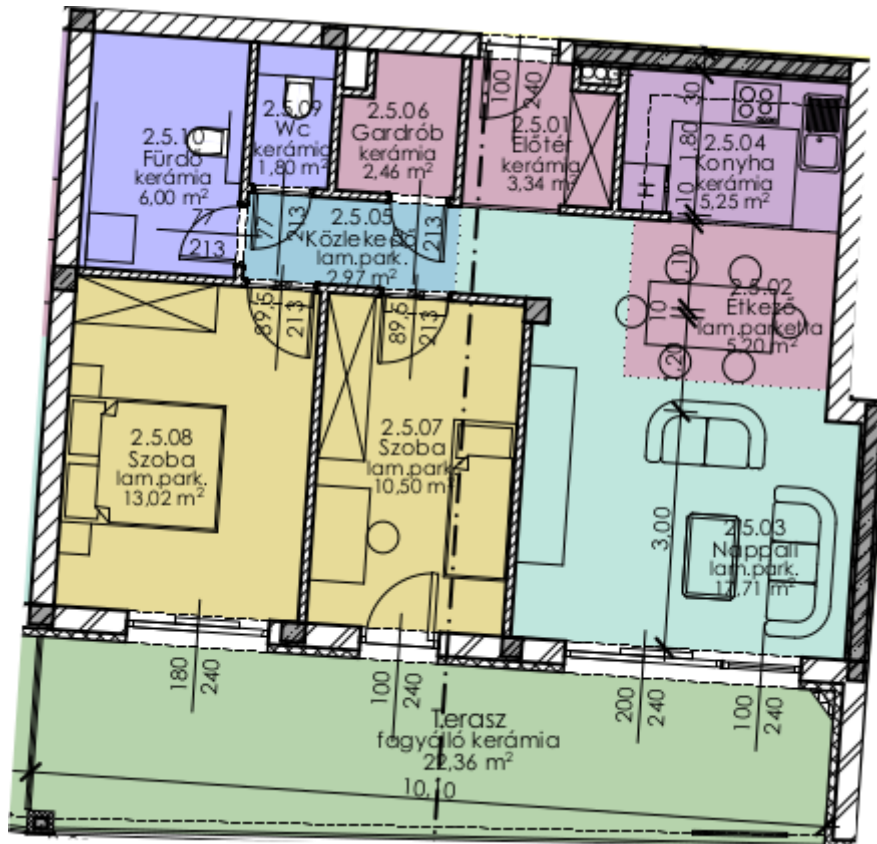

C. 2. 5. lakás

2. emelet

| | | | | |
|--------|----|-----------|---------------|-------|
| C.2.5. | 01 | Előtér | kerámia | 3,34 |
| C.2.5. | 02 | Étkező | lam. parketta | 5,2 |
| C.2.5. | 03 | Nappali | lam. parketta | 17,71 |
| C.2.5. | 04 | Konyha | kerámia | 5,25 |
| C.2.5. | 05 | Közlekedő | kerámia | 2,97 |
| C.2.5. | 06 | Gardrob | kerámia | 2,46 |
| C.2.5. | 07 | Szoba | lam. parketta | 10,5 |
| C.2.5. | 08 | Szoba | lam. parketta | 13,02 |
| C.2.5. | 09 | Wc | kerámia | 1,8 |
| C.2.5. | 10 | Fürdő | kerámia | 6 |

68,25 m²

terasz

22,36