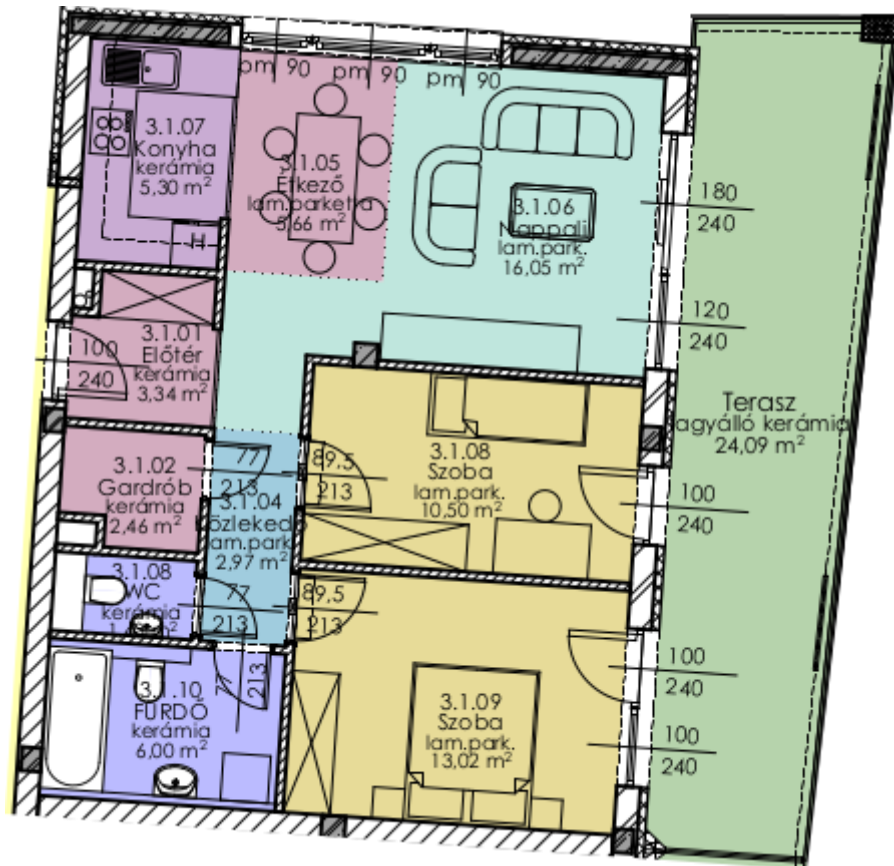

## C. 3. 1. lakás

### 3. emelet

C.3.1.	01	Előtér	kerámia	3,34
C.3.1.	02	Gardrob	kerámia	2,46
C.3.1.	03	Wc	kerámia	1,4
C.3.1.	04	közlekedő	lam. parketta	2,97
C.3.1.	05	Étkező	lam. parketta	5,66
C.3.1.	06	Nappali	lam. parketta	16,05
C.3.1.	07	Konyha	kerámia	5,3
C.3.1.	08	Szoba	lam. parketta	10,5
C.3.1.	09	Szoba	lam. parketta	13,02
C.3.1.	10	Fürdő	kerámia	6

66,7 m<sup>2</sup>

terasz

24,09