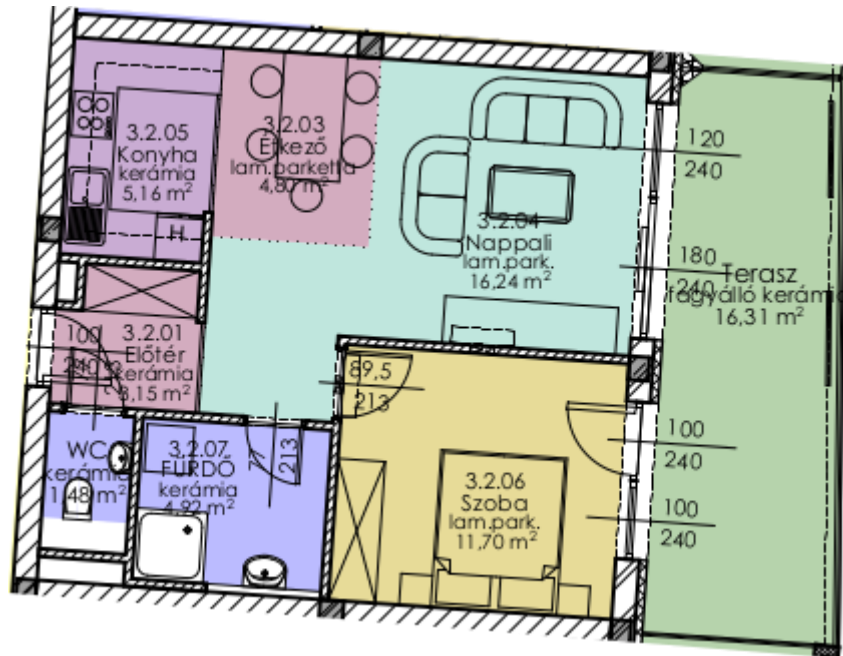

C. 3. 2. lakás

3. emelet

C.3.2	01	Előtér	kerámia	3,15
C.3.2	02	Wc	kerámia	1,92
C.3.2	03	Étkező	lam. parketta	4,8
C.3.2	04	Nappali	lam. parketta	16,24
C.3.2	05	Konyha	kerámia	5,16
C.3.2	06	Szoba	lam. parketta	11,7
C.3.2	07	Fürdő	kerámia	4,92

47,89 m²

terasz

16,31