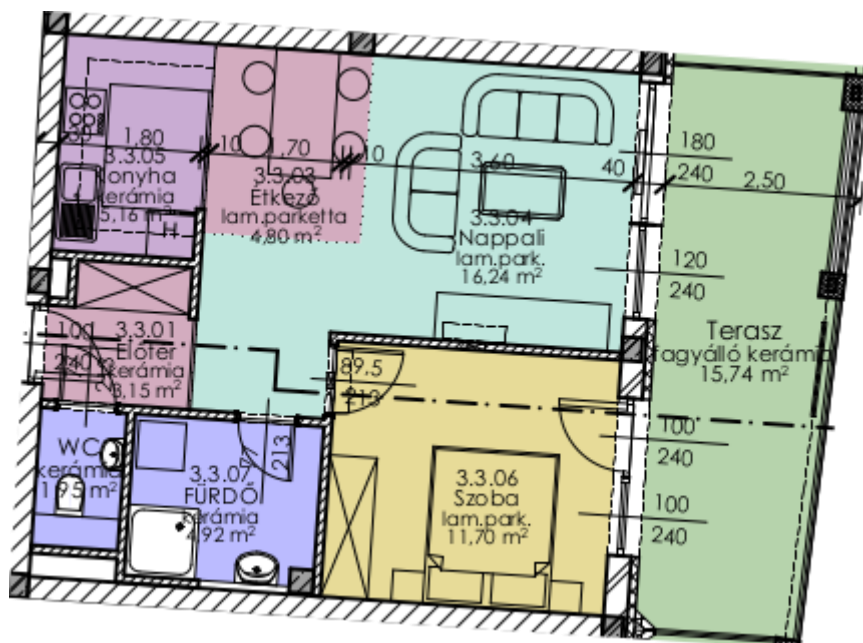

C. 3. 3. lakás

3. emelet

C.3.3.	01	Előtér	kerámia	3,15
C.3.3.	02	Wc	kerámia	1,92
C.3.3.	03	Étkező	lam. parketta	4,8
C.3.3.	04	Nappali	lam. parketta	16,24
C.3.3.	05	Konyha	kerámia	5,16
C.3.3.	06	Szoba	lam. parketta	11,7
C.3.3.	07	Fürdő	kerámia	4,92

47,89 m²

terasz

15,74