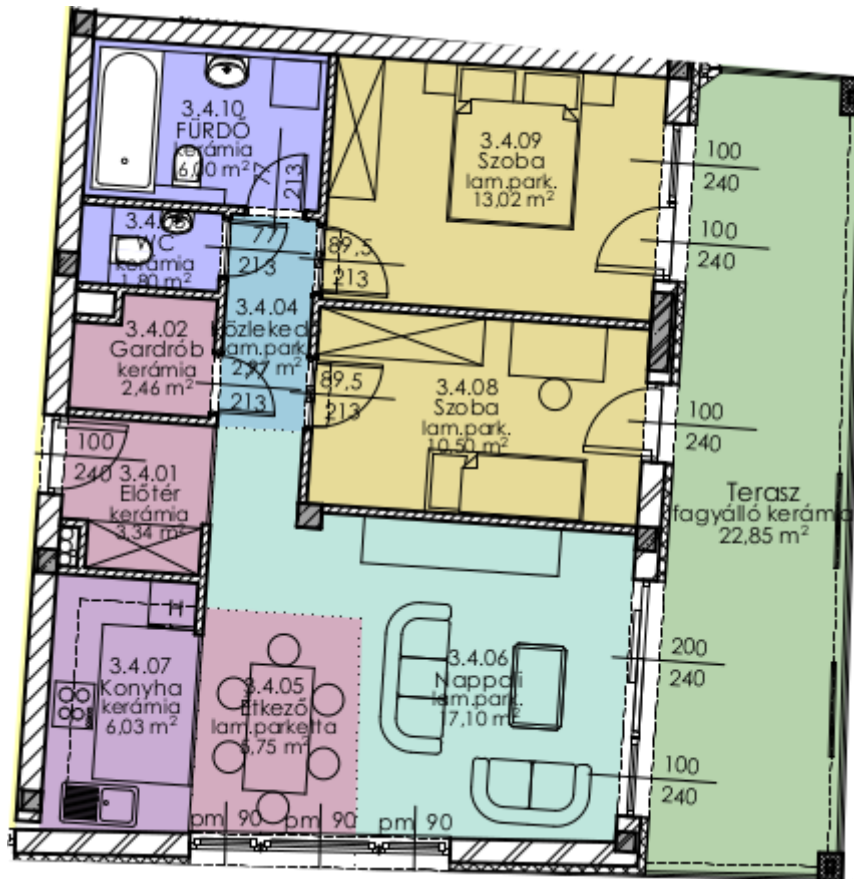

C. 3. 4. lakás

3. emelet

C.3.4.	01	Előtér	kerámia	3,34
C.3.4.	02	Gardrob	kerámia	2,46
C.3.4.	03	Wc	kerámia	1,8
C.3.4.	04	közlekedő	lam. parketta	2,97
C.3.4.	05	Étkező	lam. parketta	5,75
C.3.4.	06	Nappali	lam. parketta	17,1
C.3.4.	07	Konyha	kerámia	6,03
C.3.4.	08	Szoba	lam. parketta	10,5
C.3.4.	09	Szoba	lam. parketta	13,02
C.3.4.	10	Fürdő	kerámia	6

68,97 m²

terasz

22,85